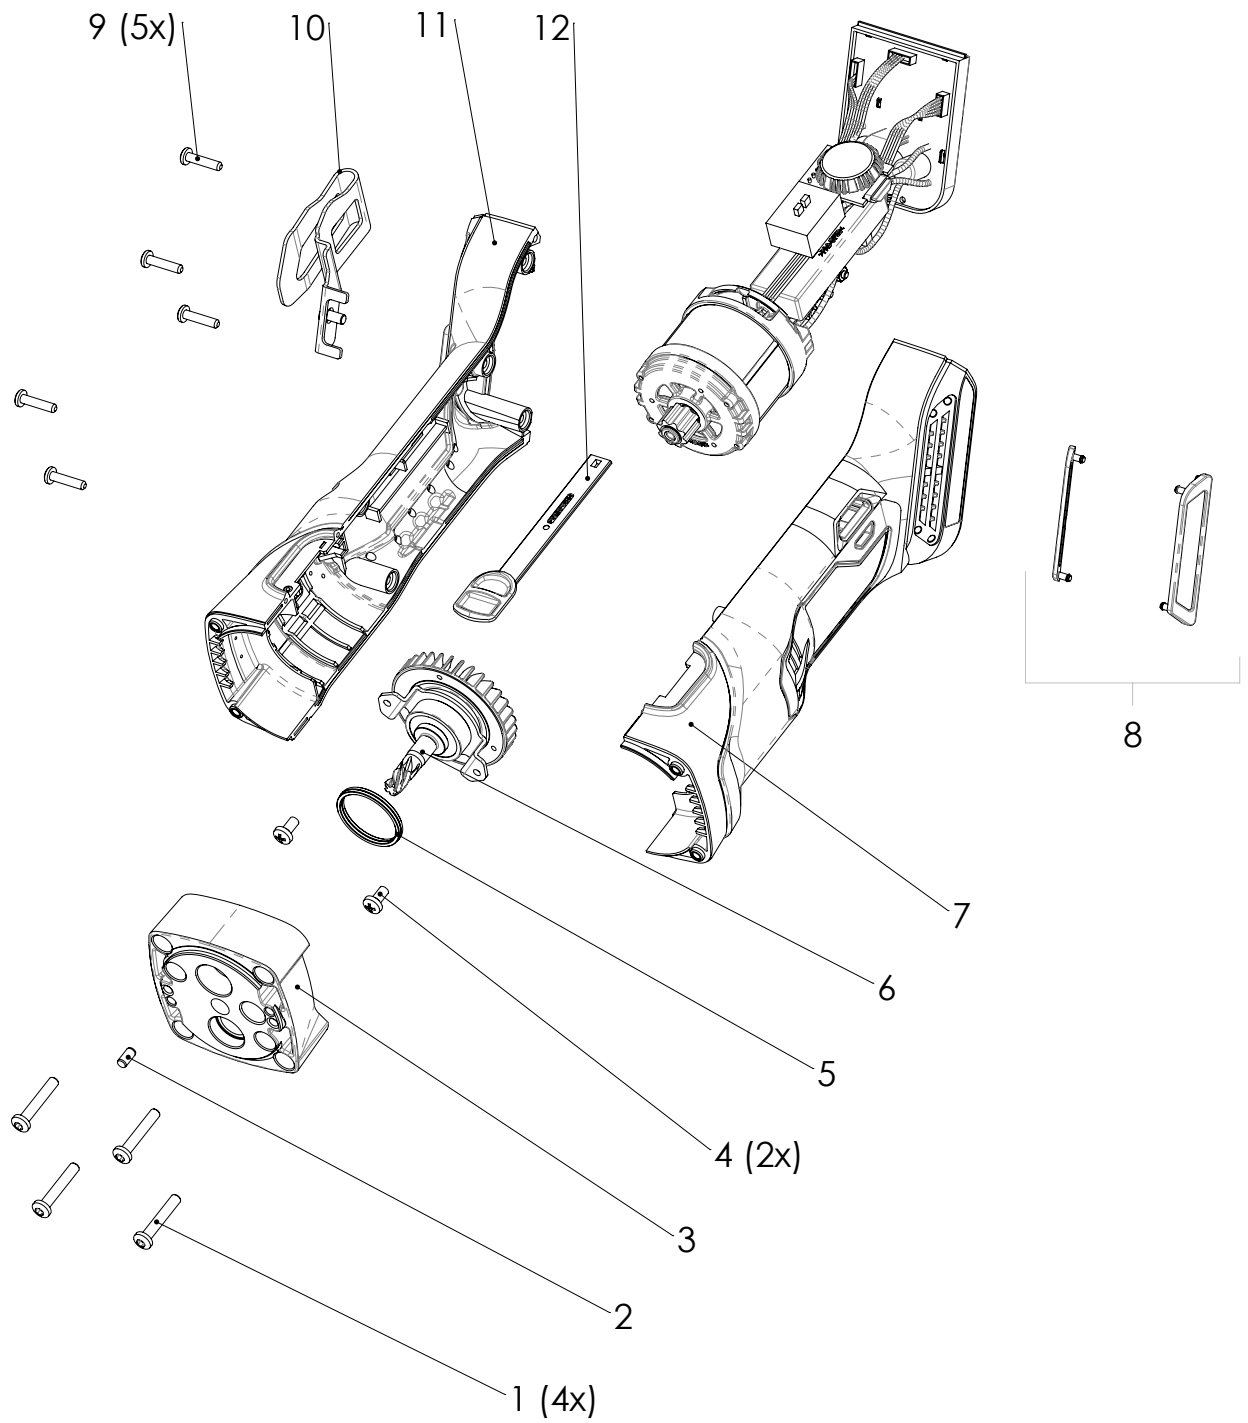

Anbaumotor BLDS18

订货号 备件				
No. D'ORDINE	PEZZO DI RICAMBIO			
NO. DE REF.	PIEZA DE RECAMBIO			
NO. DE REF.	PIECE DE RECHANGE			
ORDER NO.	SPARE PART			
NO BEST.-NR.	ERSATZTEIL			
1	2280269			
2	0010073			
3	2272792	incl. 2		
4	0474671			
5	2272791			
6	2272774	incl. 4+5		
7	2263257			
8	2272770			
9	2280270			
10	2272758			
11	2263259			
12	2272769			

		Anbaumotor BLDS18			
	订货号 备件				
No. D'ORDINE	PEZZO DI RICAMBIO				
NO. DE REF.	PIEZA DE RECAMBIO				
NO. DE REF.	PIECE DE RECHANGE				
ORDER NO.	SPARE PART				
NO BEST.-NR.	ERSATZTEIL				
13	2082207				
14	2082208				
	2272666	incl. 16	D/CH	230V 50/60Hz	
15	2275871	incl. 16	GB	110V 50/60Hz	
	2275872	incl. 16	USA	120V 50/60Hz	
	1892769		D/CH	230V 50/60Hz	
16	1907650		GB	110V 50/60Hz	
	1892770		USA	120V 50/60Hz	